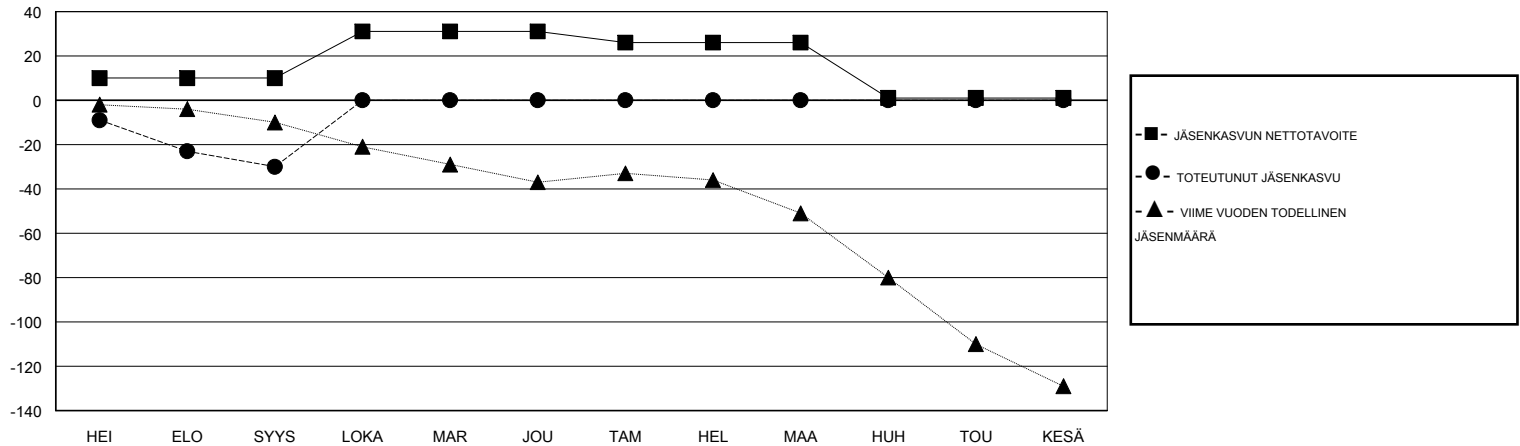

MONTHLY MEMBERSHIP PROGRESS REPORT

District 107 A

Results as of: 09/30/2017

GMT: ANTTI FORSELL

SIJAINI FINLAND

GMT VAALIPIIRI

Klubit				jäsentä			
TULOKSET 2017-2018				TULOKSET 2017-2018			
NELJÄNNES	UUDEN KLUBIN TAVOITE	UUDET KLUBIT	LOPETETUT KLUBIT	NELJÄNNES	JÄSENKASVUN NETTOTAVOITE	TOTEUTUNUT JÄSENKASVU	POISTETUT JÄSENET (mukaan lukien siirrot)
HEI/ELO/SYYS	0	0	1	HEI/ELO/SYYS	10	7	37
LOKA/MAR/JOU	1	0	0	LOKA/MAR/JOU	21	0	0
TAM/HEL/MAA	0	0	0	TAM/HEL/MAA	-5	0	0
HUH/TOU/KESÄ	0	0	0	HUH/TOU/KESÄ	-25	0	0

TAVOITTEET JA UUDET KLUBIT, KUMULATIIVINEN

TAVOITTEET JA JÄSENET, KUMULATIIVINEN

LAKKAUTETUT KLUBIT: 1

6 CLUBS OF 89 LISÄNNYT YHDEN TAI USEAMMAN UUTTA JÄSENTÄ

SUKUPUOLIJAKAUMA

MIES 1,944 (82.55%)
NAINEN 411 (17.45%)