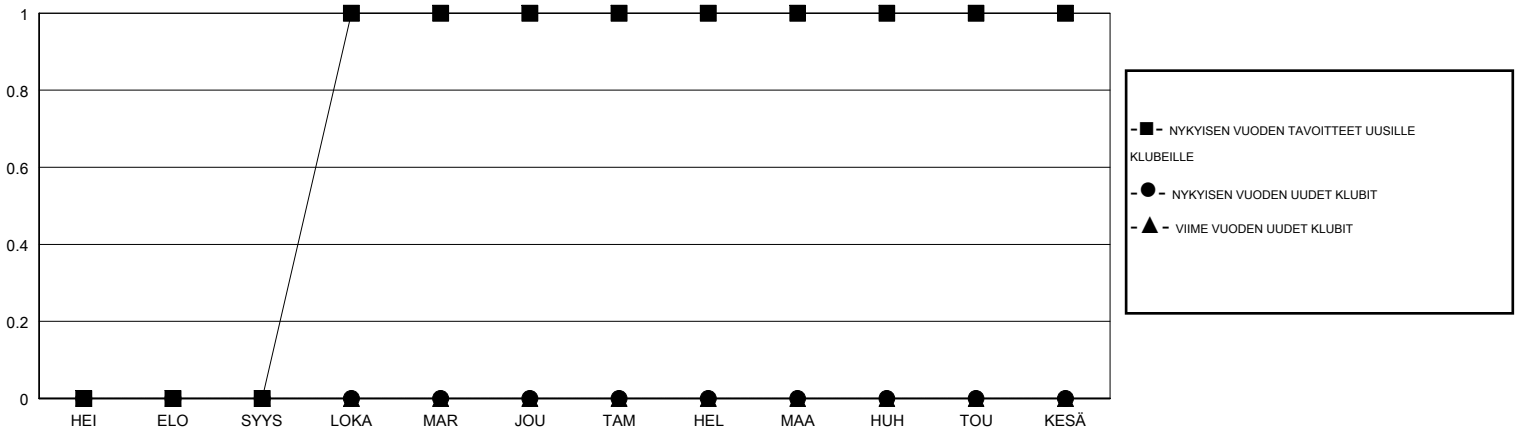

MONTHLY MEMBERSHIP PROGRESS REPORT

District 107 A

Results as of: 09/30/2017

GMT: ANTTI FORSELL

SIJAINI FINLAND

GMT VAALIPIIRI

Klubit				jäsentä			
TULOKSET 2017-2018				TULOKSET 2017-2018			
NELJÄNNES	UUDEN KLUBIN TAVOITE	UUDET KLUBIT	LOPETETUT KLUBIT	NELJÄNNES	JÄSENKASVUN NETTOTAVOITE	TOTEUTUNUT JÄSENKASVU	POISTETUT JÄSENET (mukaan lukien siirrot)
HEI/ELO/SYYS	0	0	1	HEI/ELO/SYYS	10	7	37
LOKA/MAR/JOU	1	0	0	LOKA/MAR/JOU	21	0	0
TAM/HEL/MAA	0	0	0	TAM/HEL/MAA	-5	0	0
HUH/TOU/KESÄ	0	0	0	HUH/TOU/KESÄ	-25	0	0

TAVOITTEET JA UUDET KLUBIT, KUMULATIIVINEN

TAVOITTEET JA JÄSENET, KUMULATIIVINEN

LAKKAUTETUT KLUBIT: 1

6 CLUBS OF 89 LISÄNNYT YHDEN TAI USEAMMAN UUTTA JÄSENTÄ

SUKUPUOLIJAKAUMA

MIES 1,944 (82.55%)
NAINEN 411 (17.45%)